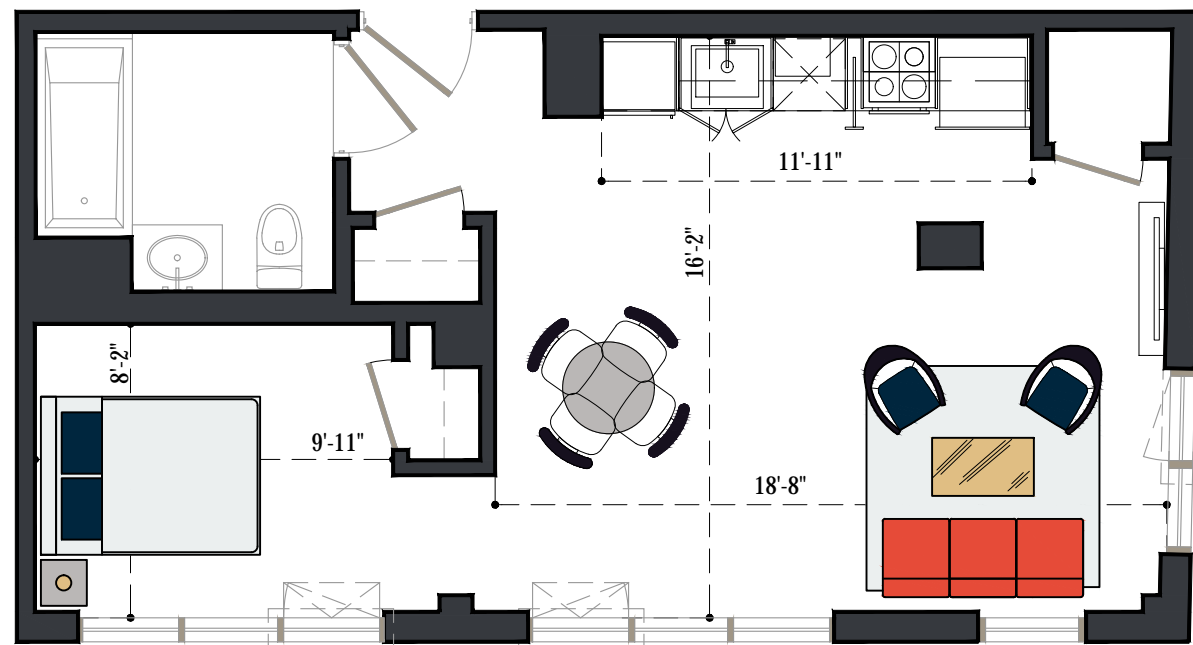

**10 MONTIETH STREET**

APT 848\_STUDIO

569 SF

K-3  
STU 848  
569 SF