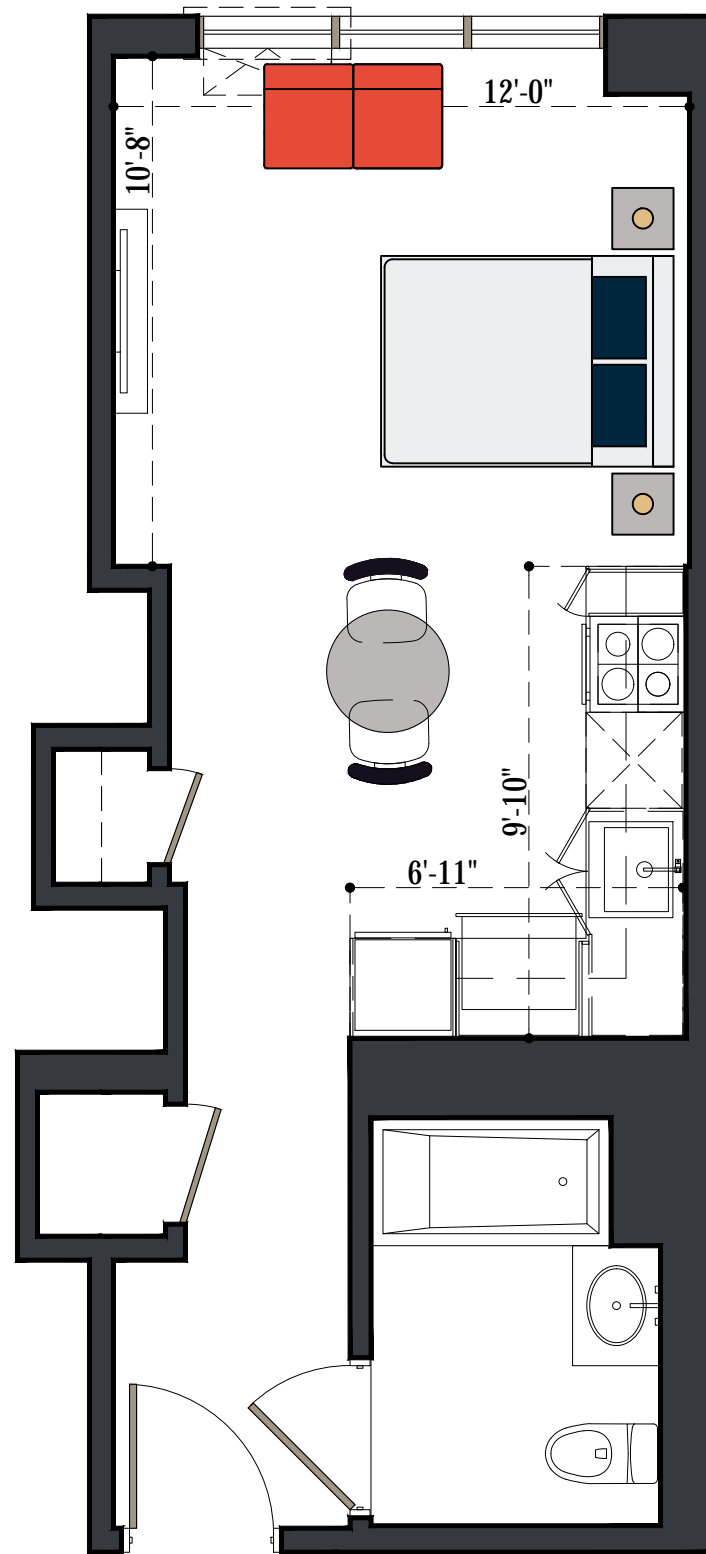

10 MONTIETH STREET

APT 167_STUDIO

420 SF

K-2