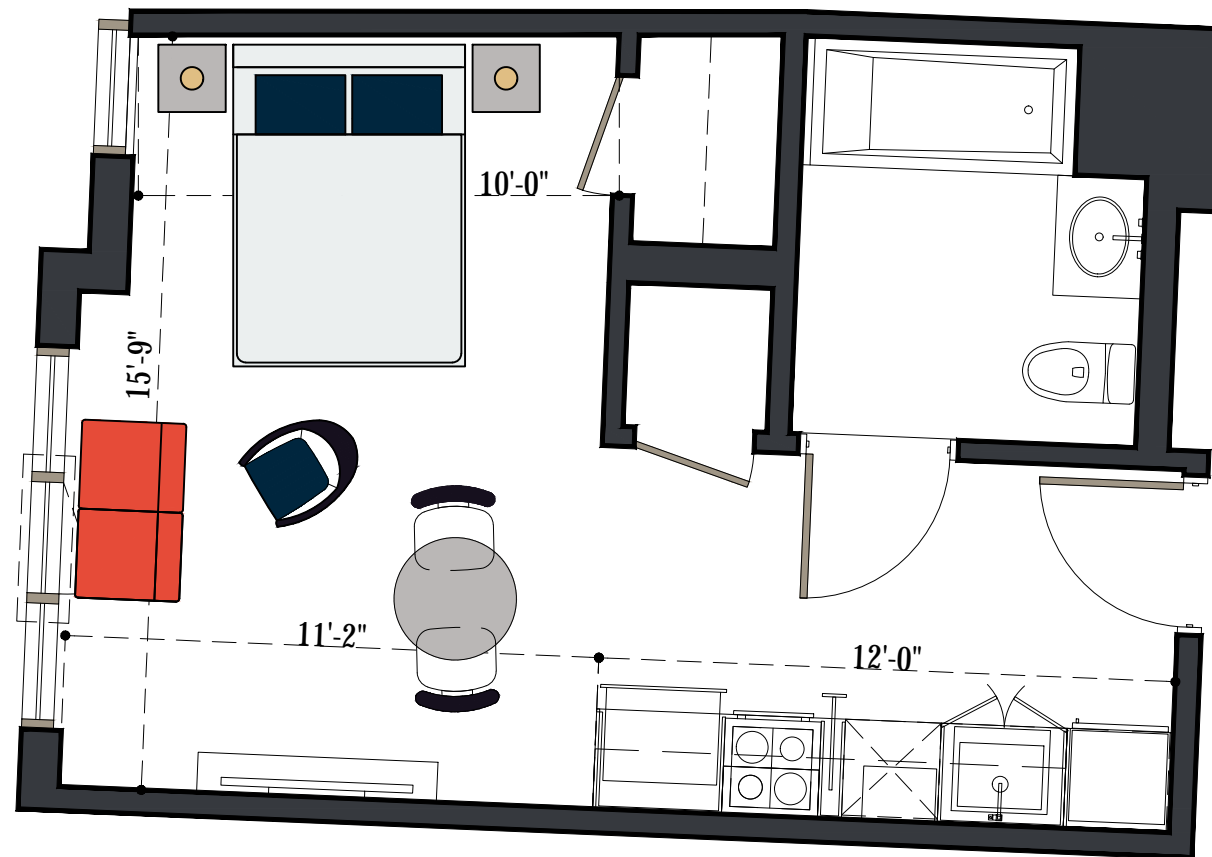

# 10 MONTIETH STREET

## APT 228\_STUDIO

407 SF

K-3